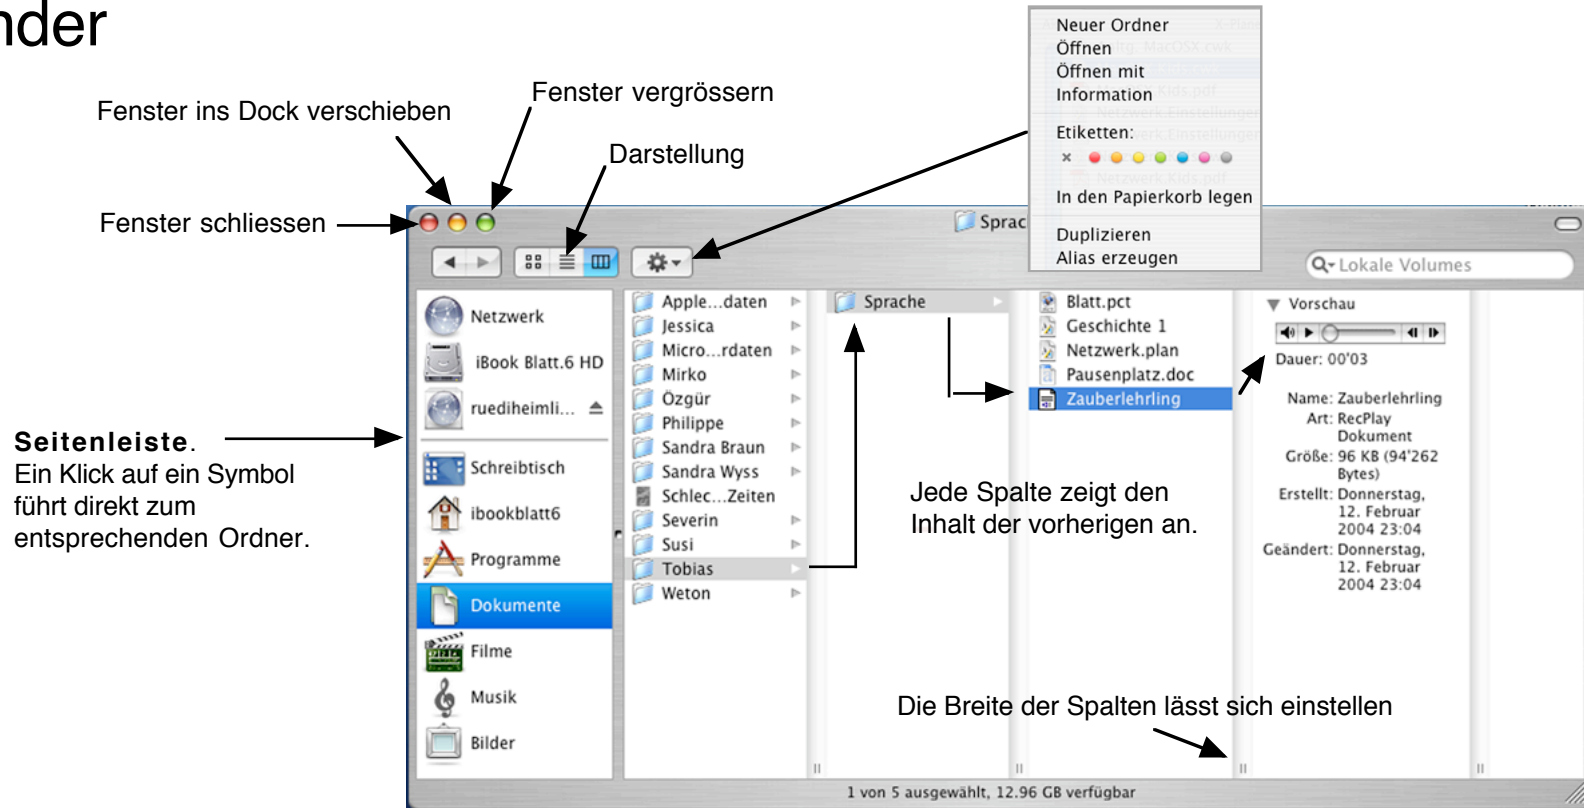

Der neue Finder

Fenster

Dock

Menüs

Applemenu:

- Zuletzt verwendete Dokumente
- **Ausschalten**
- Abmelden

Menü Ablage:

- Neue Fenster und Ordner
- Duplizieren
- **Suchen**